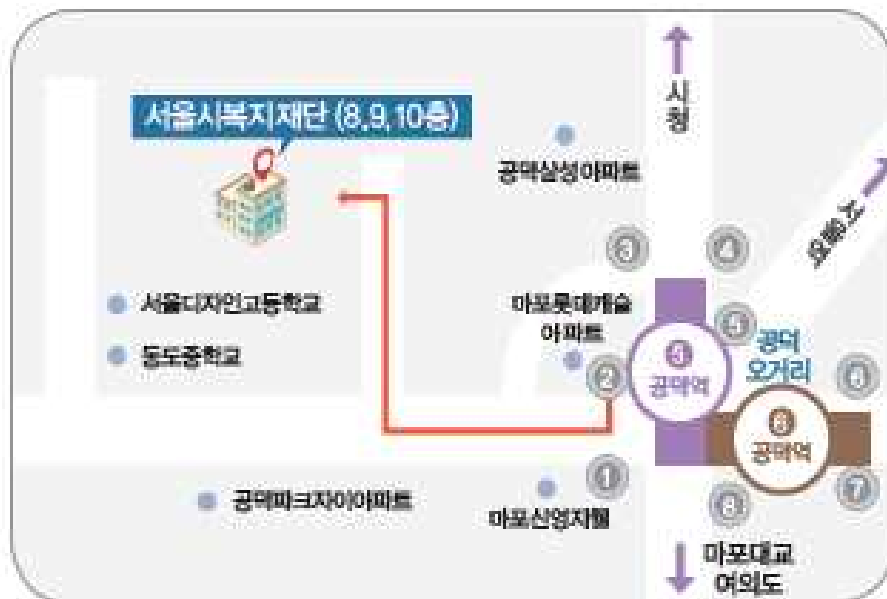

○오시는 길 ☎5층 대회의실(교육)

 **1670-0121**

상담시간 : 평일 09:00~18:00

### 찾아오시는 길

위 치 : 서울시 마포구 백범로 31길21(공덕동 370-4) 서울복지타운 8층

지하철 : 5,6호선 공덕역 하차,

5호선 2번 출구로 나오셔서 우측 보도 150M 지점

버 스 : 110A, 163, 604, 740, 7016, 7613